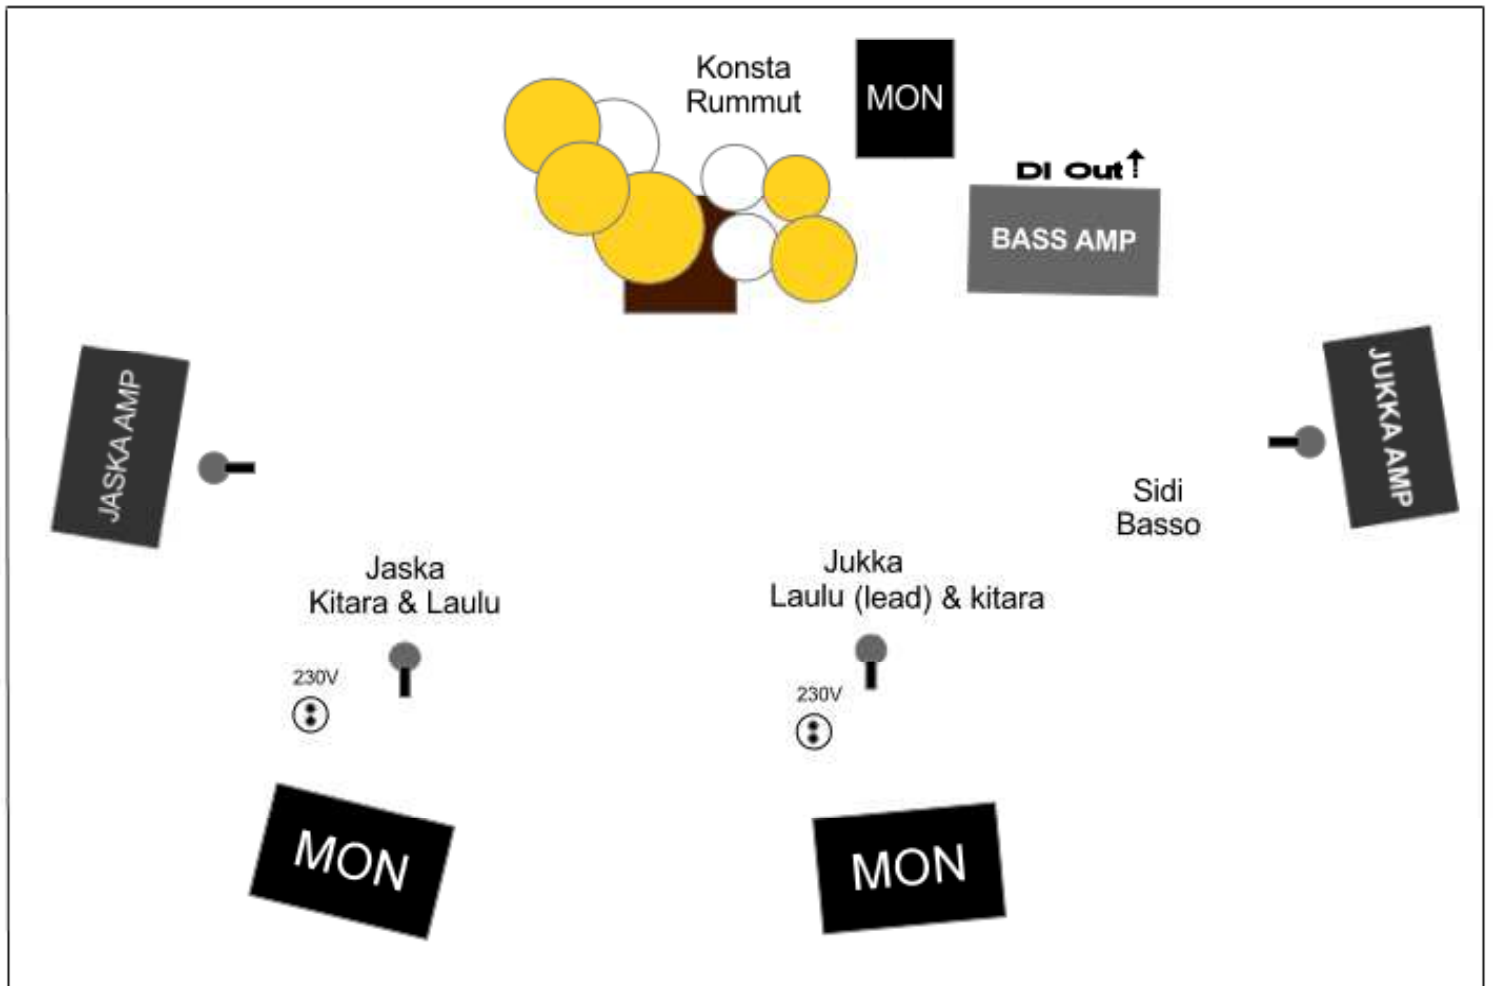

J.VEHKALA & QUOMAT

Kanavalista:

01. Basari
02. Virveli
03. Etutomi
04. Lattiatomi
05. Overhead L (mikäli tarve)
06. Overhead R (mikäli tarve)
07. Basso DI (Basson omasta DI lähdestä)
08. Kitara Jaska
09. Kitara Jukka
10. Laulu Jaska
11. Laulu Jukka (lead)